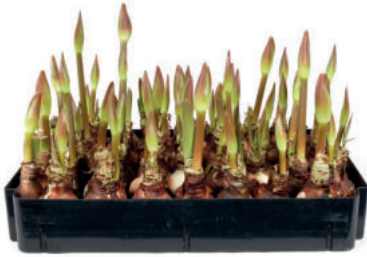

Waterbroei

Dag 5